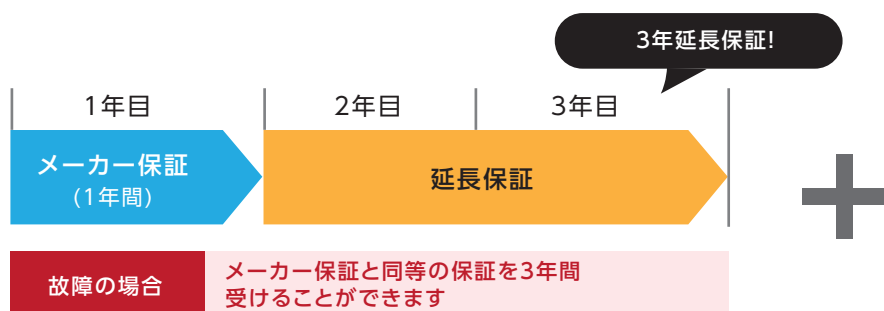

「PORABO」ブラビア ラインナップ

FWシリーズ/BZモデル

- ・TVチューナーレスモデル
- ・TVチューナー内蔵モデル

※全ブラビアモデルには対応していません。
詳しくはお問い合わせください。

85V型

75V型

65V型

55V型

50V型

43V型

32V型

法人向け専用モデルだから、購入後も安心長続き

4K 液晶テレビ 法人向けブラビアは、通常モデルがメーカー保証 1 年に対し、安心の 3 年間の延長保証付き。さらに専用のブラビア法人様向け電話窓口も開設しているので、お問い合わせや修理相談もすぐにできます。

※保証期間を5年間に有償にて延長可能です。(1日の放映時間の制限があります)

法人様向けブラビア
専用電話窓口

ポラーボプレイヤー 動作環境・対応機種

- ・クラウドサービス Web ベースサインージシステム【ポラーボ】は、インターネット接続されたネットワーク環境が必要となります。また、インターネットの回線速度によっては、コンテンツの表示に遅延が生じる恐れがあります。
- ・コンテンツの表示には、上記の環境に接続可能な「法人向け(業務用途向け)ブラビア」が必要です。

ポラーボシステム(管理画面) 推奨動作環境 **※セキュリティ確保のため、最新のブラウザのみ対応**

ポラーボシステム(管理画面)推奨動作環境

- ●セキュリティ確保のため、最新のブラウザのみ対応
- ●PC・スマートフォン・タブレット端末で稼動する最新のブラウザを利用

※Cookie について

Cookie が使用できない設定でブラウザをご利用になると、正しく表示されない場合があります。

※Javascript について

Javascript が使用できない設定でブラウザをご利用になると、管理画面及びサイトが正しく表示されない場合があります。

コンテンツ制作(Web ベースサインージ)について

- ・当社では、安心・安全に PORABO に最適化したコンテンツ制作をご依頼いただけます。
- ・HTML5 を利用したコンテンツ及び動画・画像などにつきましても、有償で実機による検証を承っております。
- ・個別による受託案件もお気軽にご相談ください。

●PORABOは株式会社共栄メディアの登録商標です。●ブラビアはソニーの登録商標です。

※本パンフレットでは説明しきれない内容もございます。各項目の詳細な内容についてはお問い合わせ先までご連絡ください。

※商品・サービスの内容や機能については、予告なく変更、停止、終了する場合があります。

Dist
お問い合わせ
フォームへ