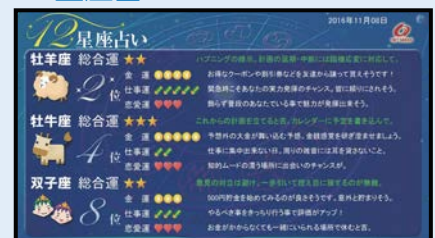

- ①: 動画の表示
- ②: 静止画 (複数枚)
- ③: 静止画 (複数枚)

様々なシステム連携もお任せ!!

オプションで、システム連携番組の作成も請け負い致します。既存のサーバー上のデータと連携した番組コンテンツの作成などもお気軽にご相談ください。

各種番組

天気予報 (全国・地域)

スポット天気

防災気象情報

全国鉄道路線運行情報

写真ニュース

12星座占い

PORABO の導入事例

株式会社アコーディア・ゴルフ 様

従来はポスターや従業員が来客の誘導をしていましたが、省人化により全国のゴルフ場での紙媒体からデジタルに切り替えることになり、印刷/輸送コスト・タイムリーな告知・標準化(トンマナ)を改善できるものとしてサイネージの導入を検討しているというお話しを受け、4K高画質のソニー業務用ディスプレイ+デジタルサイネージクラウド配信システムPORABOを提案させて頂きました。