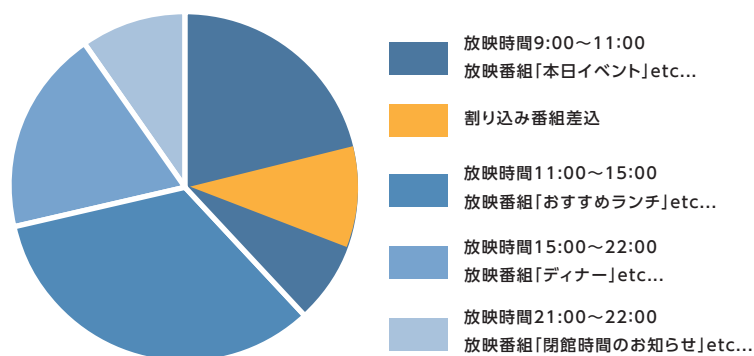

また、急遽番組と番組の間に予定とは別の番組を表示させたい場合も「割り込み」する形で番組をお届けできます。

◆ カレンダー機能

月のスケジュールを簡単に組むことが可能です。

平日用番組セット 土日用番組セット

◆ 番組セット と 割り込み

1日のスケジュールを自由に組めます。

【割り込み番組】で急な配信にも対応可能!

ログ管理とレポート

● 稼働ログ

ポラーボでは端末毎の稼働状況を、Web上でリアルタイムでご覧いただけます。24時間表示の円グラフだけでなく、配信が途切れた時間帯を確認が出来ます。

稼働状況確認画面

● 番組ログ

ポラーボでは番組、広告、告知毎の配信回数、配信時間をログ管理。配信のタイミング、回数等をより効果的に利用していただくためにWeb上でレポートをご覧いただけます。数字の羅列だけではわかりにくい、回数、時間の変動はグラフ表示もされます。