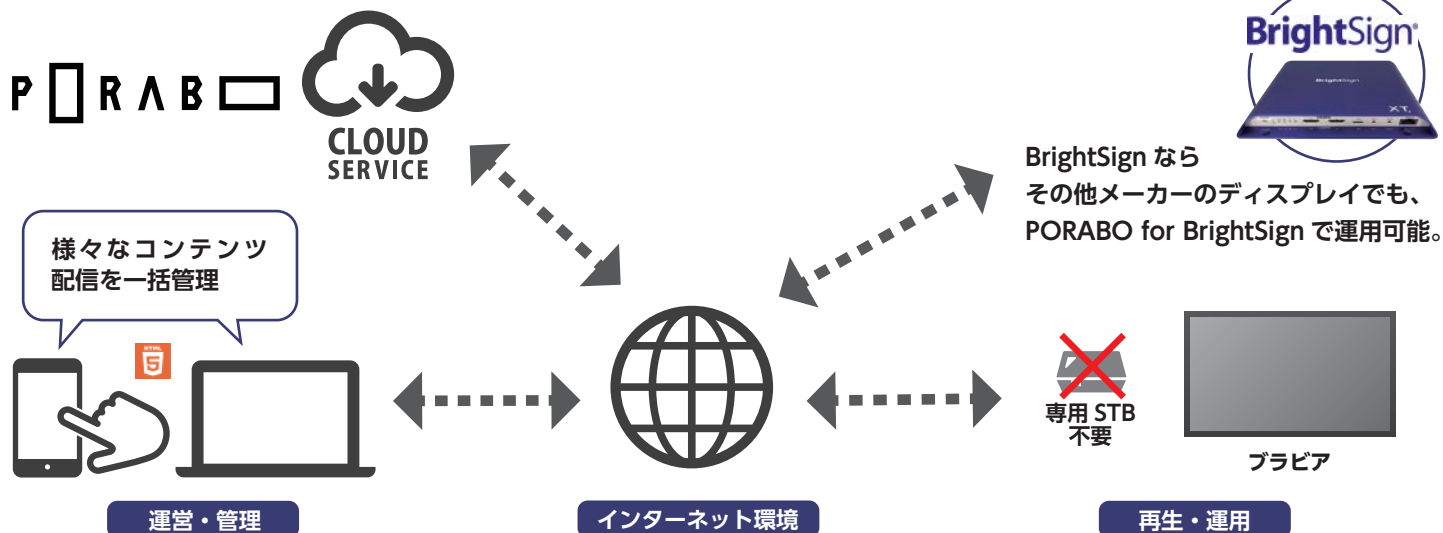

一番消費の現場に近い存在でより身近に、より実際に運用されるWebベースサイネージは、より手軽に

選別された情報配信できる手段として運用者にもその恩恵をもたらしています。

お客様の要望に合わせて、自由にカスタマイズができます。

◆エクセル連携
CSVを取り込み可能です。

Web ベースサイネージ

◆システム連携
天気など様々な情報を連携可能です。

PORABO の特徴

PORABO

PORABOサイネージシステムは大きく分けて2種類あります。

PORABO for ブラビア

STB(セットトップボックス)が不要でTV入力も扱え、4K高画質でサイネージを表示が可能です。

ご利用のネットワーク環境をそのままに利用も可能、面倒な回線工事など必要ありません。

PORABO for ブライトサイン

PORABOの機能をそのままにBrightSignを簡単コントロール可能。ブラビアしか管理できなかったPORABOのCMSをBrightSignで完全再現。4KHDR対応、CEC制御も引き継ぎPORABOでBrightSignの性能を100%引き出しています。

タイプ	PORABO for ブラビア
外付け機器	不要
特徴	<ul style="list-style-type: none"> • BRAVIAエンジンによる4K高画質サイネージ表示 • STB不要でスッキリ設置 • チューナーモデルならTV入力を表示可能

タイプ	PORABO for ブライトサイン 各種ディスプレイ
外付け機器	BrightSign
特徴	<ul style="list-style-type: none"> • フルハイビジョンから4Kコンテンツまで表示 • 屋外用モニターにも対応 • マルチディスプレイにも対応

BrightSignなら
 その他メーカーのディスプレイでも、
 PORABO for BrightSign で運用可能。

~~専用STB~~
 不要

ブラビア

わかりやすい操作画面!ネットワーク管理で 連携も自在!万が一のサポートも万全

ネットワークを利用した番組、表示機器の管理がアイコン化されたわかりやすい操作画面で行えます。
もちろんPCだけでなく、スマートフォン、タブレット端末からもアクセス操作が可能です。