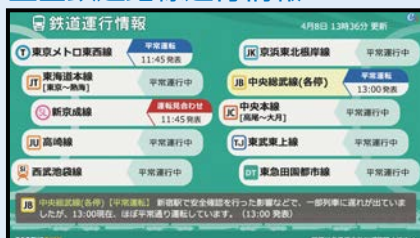

- ①: 動画の表示
- ②: 静止画 (複数枚)
- ③: 静止画 (複数枚)

様々なシステム連携もお任せ!!

オプションで、システム連携番組の作成も請け負い致します。既存のサーバー上のデータと連携した番組コンテンツの作成などもお気軽にご相談ください。

各種番組

天気予報 (全国・地域)

スポット天気

防災気象情報

全国鉄道路線運行情報

写真ニュース

12星座占い

PORABO の導入事例

株式会社アコーディア・ゴルフ 様

従来はポスターや従業員が来客の誘導をしていましたが、省人化により全国のゴルフ場での紙媒体からデジタルに切り替えることになり、印刷/輸送コスト・タイムリーな告知・標準化(トンマナ)を改善できるものとしてサイネージの導入を検討しているというお話しを受け、4K高画質のソニー業務用ディスプレイ+デジタルサイネージクラウド配信システムPORABOを提案させて頂きました。