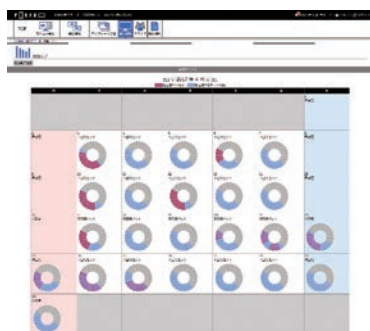

災害時には一時的にサイネージの運用を停止し、テレビ放送に切り替えることも可能です。

タイムスケジュール管理も、割り込み表示もOK! 見たい人に見たい番組をお届け

見て欲しい番組を時間帯ごとに事前にタイムスケジュールとして管理できます。後で変更することも可能なので、厳格な管理から現場判断の柔軟な配信まで幅広い利用の仕方ができます。

番組をセット配信することができるので、その都度個別に入力する手間がかかるともありません。

また、急遽番組と番組の間に予定とは別の番組を表示させたい場合も「割り込み」する形で番組をお届けできます。

◆ カレンダー機能

月のスケジュールを簡単に組むことが可能です。

平日用番組セット 土日用番組セット

◆ 番組セット と 割り込み

1日のスケジュールを自由に組めます。

【割り込み番組】で急な配信にも対応可能!

ログ管理とレポート

● 稼働ログ

ポラーボでは端末毎の稼働状況を、Web上でリアルタイムでご覧いただけます。24時間表示の円グラフだけでなく、配信が途切れた時間帯を確認が出来ます。

稼働状況確認画面

● 番組ログ

ポラーボでは番組、広告、告知毎の配信回数、配信時間をログ管理。配信のタイミング、回数等をより効果的に利用していただくためにWeb上でレポートをご覧いただけます。数字の羅列だけではわかりにくい、回数、時間の変動はグラフ表示もされます。