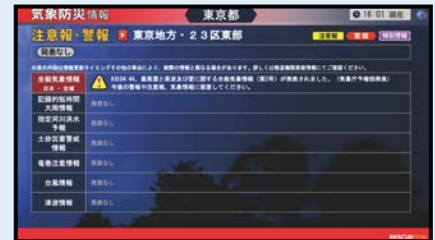

- ①: 動画の表示
- ②: 静止画 (複数枚)
- ③: 静止画 (複数枚)

様々なシステム連携もお任せ!!

オプションで、システム連携番組の作成も請け負い致します。既存のサーバー上のデータと連携した番組コンテンツの作成などもお気軽にご相談ください。

各種番組

天気予報 (全国・地域)

スポット天気

防災気象情報

全国鉄道路線運行情報