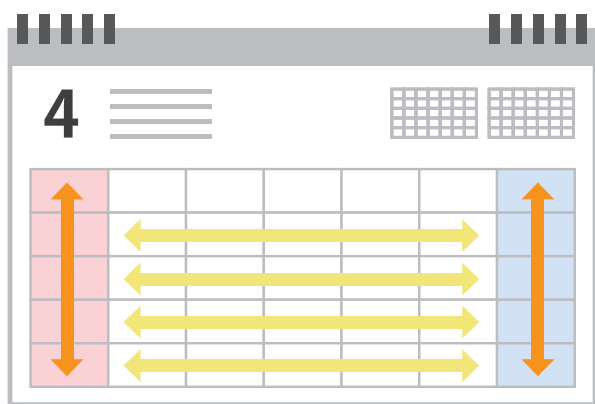

スマートフォン、
タブレット端末画面

PC からアクセスした画面

普段はサイネージ、時々テレビ! ※

様々なサイネージ機能が搭載された、ブラビア。PORABOをブラビアと連携しスケジュール設定・再生をすれば、普段はサイネージ特定の時間はテレビを放映なんて使い方が可能になります。

※PORABO for ブラビアのTVチューナーモデルのみ

画面を分割表示し、
タイムリーな情報や
宣伝ボードに活用!

● 災害時に

災害時には一時的にサイネージの運用を停止し、テレビ放送に切り替えることも可能です。

タイムスケジュール管理も、割り込み表示もOK! 見たい人に見たい番組をお届け

見て欲しい番組を時間帯ごとに事前にタイムスケジュールとして管理できます。後で変更することも可能なので、厳格な管理から現場判断の柔軟な配信まで幅広い利用の仕方ができます。

番組をセット配信することができるので、その都度個別に入力する手間がかかるともありません。

また、急遽番組と番組の間に予定とは別の番組を表示させたい場合も「割り込み」する形で番組をお届けできます。

◆ カレンダー機能

月のスケジュールを簡単に組むことが可能です。

平日用番組セット 土日用番組セット

◆ 番組セット と 割り込み

1日のスケジュールを自由に組めます。

【割り込み番組】で急な配信にも対応可能!

ログ管理とレポート