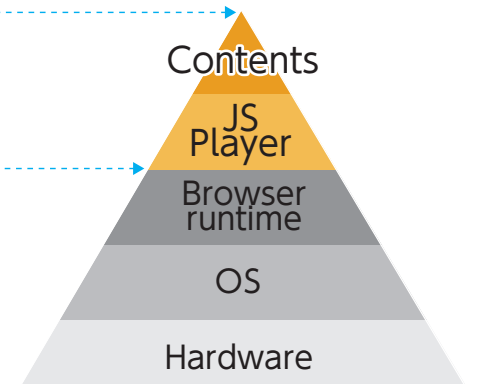

[Webベースサイネージ] とは

看板やポスターなどを電子化したものが「デジタルサイネージ」と呼ばれています。既に施設の利用者・往来者に深く届く新しい広告/コンテンツ市場が形成されています。動画を主に配信してきたことが特徴のひとつです。

「Webベースサイネージ」は、HTML5と呼ばれるWebページを作成するフォーマットを用いた新しいサイネージの形です。

動画のように撮影後変更出来ないものとは違いシステム等と連携した動的なコンテンツを配信できるのが特徴です。

一番消費の現場に近い存在でより身近に、より実際に運用されるWebベースサイネージは、より手軽に

選別された情報配信できる手段として運用者にもその恩恵をもたらしています。

お客様の要望に合わせて、自由にカスタマイズができます。

◆エクセル連携
CSVを取り込み可能です。

Web ベースサイネージ

◆システム連携
天気など様々な情報を連携可能です。

PORABO の特徴

PORABO

PORABOサイネージシステムは大きく分けて2種類あります。

PORABO for ブラビア

STB(セットトップボックス)が不要でTV入力も扱え、4K高画質でサイネージを表示が可能です。

ご利用のネットワーク環境をそのままに利用も可能、面倒な回線工事など必要ありません。

PORABO for ブライトサイン

PORABOの機能をそのままにBrightSignを簡単コントロール可能。ブラビアしか管理できなかったPORABOのCMSをBrightSignで完全再現。4KHDR対応、CEC制御も引き継ぎPORABOでBrightSignの性能を100%引き出しています。

スマートフォン、
タブレット端末画面

PC からアクセスした画面

普段はサイネージ、時々テレビ! ※

様々なサイネージ機能が搭載された、ブラビア。PORABOをブラビアと連携しスケジュール設定・再生をすれば、普段はサイネージ特定の時間はテレビを放映なんて使い方が可能になります。

※PORABO for ブラビアのTVチューナーモデルのみ

画面を分割表示し、
タイムリーな情報や
宣伝ボードに活用!

● 災害時に