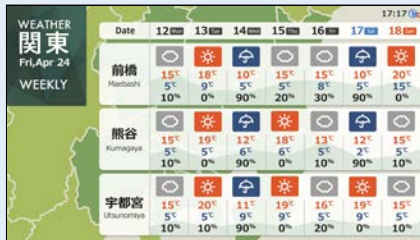

また、急遽番組と番組の間に予定とは別の番組を表示させたい場合も「割り込み」する形で番組をお届けできます。

◆ カレンダー機能

月のスケジュールを簡単に組むことが可能です。

平日用番組セット 土日用番組セット

◆ 番組セット と 割り込み

1日のスケジュールを自由に組めます。

【割り込み番組】で急な配信にも対応可能!

ログ管理とレポート

● 稼働ログ

ポラーボでは端末毎の稼働状況を、Web上でリアルタイムでご覧いただけます。24時間表示の円グラフだけでなく、配信が途切れた時間帯を確認が出来ます。

稼働状況確認画面

● 番組ログ

ポラーボでは番組、広告、告知毎の配信回数、配信時間をログ管理。配信のタイミング、回数等をより効果的に利用していただくためにWeb上でレポートをご覧いただけます。数字の羅列だけではわかりにくい、回数、時間の変動はグラフ表示もされます。

ポラーボはただ配信するだけでなく、次によりよい配信ができ、効果を上げていくために役立ていただけます。

カスタマイズの自由度が高いテンプレート (Htmlベース)

お客様の要望に合わせて、専用のテンプレートを作成することができ、
管理画面から簡単に更新作業ができます。

ケース①：横画面用テンプレート

- ①: web サイトの表示
- ②: 静止画 (複数枚)
- ③: 静止画 (複数枚)

ケース②：縦画面用テンプレート

- ①: 動画の表示
- ②: 静止画 (複数枚)
- ③: 静止画 (複数枚)

様々なシステム連携もお任せ!!

オプションで、システム連携番組の作成も請け負い致します。既存のサーバー上のデータと連携した番組コンテンツの作成などもお気軽にご相談ください。

各種番組

天気予報 (全国・地域)

スポット天気

防災気象情報

全国鉄道路線運行情報